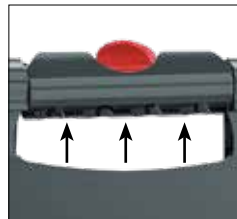

AUF EINEN BLICK:

- Große Vorderräder für entspanntes Überwinden von Hindernissen
- Längerer Radstand für maximale Laufruhe
- Breitere Sitzfläche für das Ausruhen bei längeren Touren
- Große Einkaufstasche bis 5 kg belastbar
- Griffhöhe einfach einzustellen
- Ergonomische Handgriffe entlasten Hände und Handgelenke
- Handbremsen leicht bedienbar
- Ergonomische Greifzone zum Heben und Tragen des Rollators
- Reflektoren rundherum: Griffe, Tasche, Rahmen
- Mit Kantenabweiser und Ankipphilfe ausgestattet

GRÖSSEN & FARBEN

Large: Braun
Medium: Braun

TECHNISCHE DATEN

Gewicht	Max. Benutzergewicht	Sitzhöhen	Sitzbreite	Durchmesser Vorderräder	Durchmesser Hinterräder	Breite gefaltet	Breite gesamt	Abstand der Handgriffe	Griffhöhen von Medium bis Large	Hilfsmittelnummer
Large 9.2 kg	bis 200 kg	Large 62 cm	53 cm	285 x 44 mm	235 x 44 mm	25 cm	70 cm	47 cm	53-102 cm	ist beantragt
Medium 9.0 kg exkl. Einkaufstasche 390 Gramm		Medium 53 cm								
ZUBEHÖR: Rückengurt Klassik 8 cm breit						ZUBEHÖR: Rückengurt Komfort 20 cm breit				
86 cm Länge: Art. Nr. ACR01009XL						86 cm Länge: Art. Nr. ACR01009CX				
91 cm Länge: Art. Nr. ACR00910						91 cm Länge: Art. Nr. ACR00910C				

BESONDERHEITEN

Große Vorderräder ideal bei Hindernissen

Inklusive Stockhalter für Ihre Gehhilfe

Ergo-Griffe mit Vertiefung als Unterarmablage

Bremshebel ohne viel Kraftaufwand bedienbar

Ergonomische Greifzone zum Heben und Tragen

Dank des „Click & Safe“ Verschlusses schließt der Rollator sicher

AUSWAHL AN ZUBEHÖR

Rückengurt

LED-Lampen

Rollatorschirm

Produktvideos auf

Ihr Rehasense Fachhändler