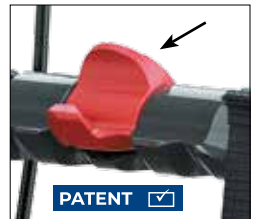

GRÖSSEN & FARBEN

Large: Braun
Medium: Braun

TECHNISCHE DATEN

Gewicht	Max. Benutzergewicht	Sitzhöhen	Sitzbreite	Durchmesser Vorderräder	Durchmesser Hinterräder	Breite gefaltet	Breite gesamt	Abstand der Handgriffe	Griffhöhen von Medium bis Large	Hilfsmittelnummer
Large 9.2 kg	bis 200 kg	Large 62 cm	53 cm	285 x 44 mm	235 x 44 mm	25 cm	70 cm	47 cm	53-102 cm	ist beantragt
Medium 9.0 kg exkl. Einkaufstasche 390 Gramm		Medium 53 cm								
ZUBEHÖR: Rückengurt Klassik 8 cm breit						ZUBEHÖR: Rückengurt Komfort 20 cm breit				
86 cm Länge: Art. Nr. ACR01009XL						86 cm Länge: Art. Nr. ACR01009CX				
91 cm Länge: Art. Nr. ACR00910						91 cm Länge: Art. Nr. ACR00910C				

BESONDERHEITEN

Große Vorderräder ideal bei Hindernissen

Inklusive Stockhalter für Ihre Gehhilfe

Ergo-Griffe mit Vertiefung als Unterarmablage

Bremshebel ohne viel Kraftaufwand bedienbar

Ergonomische Greifzone zum Heben und Tragen

Dank des „Click & Safe“ Verschlusses schließt der Rollator sicher

AUSWAHL AN ZUBEHÖR

Rückengurt

LED-Lampen

Rollatorschirm

Produktvideos auf

Ihr Rehasense Fachhändler