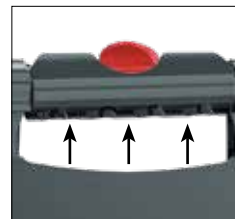

AUF EINEN BLICK

- Große Einkaufstasche bis 5 kg belastbar
- Griffhöhe einfach einzustellen
- Ergonomische Handgriffe entlasten Hände und Handgelenke
- Handbremsen leicht bedienbar
- Ergonomische Greifzone zum Heben und Tragen des Rollators
- Reflektoren rundherum: Griffe, Tasche, Rahmen
- Mit Kantenabweiser und Ankipphilfe ausgestattet

BESONDERHEITEN

Sie können zwischen der TPE- und PUR-Softbereifung wählen

Inklusive Stockhalter für Ihre Gehhilfe

Ergo-Griffe mit Vertiefung als Unterarmablage

Bremshebel ohne viel Kraftaufwand bedienbar

Ergonomische Greifzone zum Heben und Tragen

Dank des „Click & Safe“ Verschlusses schließt der Rollator sicher

AUSWAHL AN ZUBEHÖR

Rückengurt

LED-Lampen

Transporttasche

Produktvideos auf

Ihr Rehasense Fachhändler