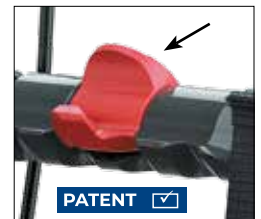

AUF EINEN BLICK

- Große Einkaufstasche bis 5 kg belastbar
- Griffhöhe einfach einzustellen
- Ergonomische Handgriffe entlasten Hände und Handgelenke
- Handbremsen leicht bedienbar
- Ergonomische Greifzone zum Heben und Tragen des Rollators
- Reflektoren rundherum: Griffe, Tasche, Rahmen
- Mit Kantenabweiser und Ankipphilfe ausgestattet

BESONDERHEITEN

Sie können zwischen der TPE- und PUR-Softbereifung wählen

Inklusive Stockhalter für Ihre Gehhilfe

Ergo-Griffe mit Vertiefung als Unterarmablage

Bremshebel ohne viel Kraftaufwand bedienbar

Ergonomische Greifzone zum Heben und Tragen

Dank des „Click & Safe“ Verschlusses schließt der Rollator sicher

AUSWAHL AN ZUBEHÖR

Rückengurt

LED-Lampen

Transporttasche

Produktvideos auf

Ihr Rehasense Fachhändler